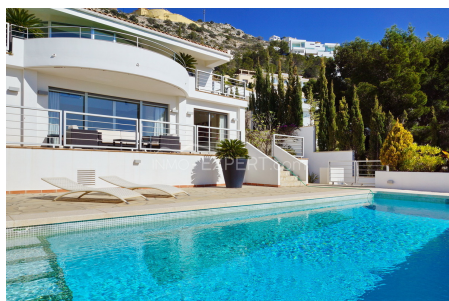

Современная вилла с видом на море. Альтеа Хилс

Аликанте, Альтеа

Продан

🏠 500 м² Площадь 🛋️ 1 Салон 🛏️ 5 Спален 🚿 4 Ванные

€ 895,000

ID1/1748

Описание

Современная двухэтажная вилла, построенная на склоне горы Vernia в элитной урбанизации города – Альтае Хиллс. Район с круглосуточной частной охраной.

Построена на земельном участке размером 796 м².

На участке сад, не требующий большого ухода, бассейн, душевая, крытая парковка на 2 машины, апартамент для обслуживающего персонала с отдельным входом.

С виллы открывается красивый вид на побережье и горы.

Площадь застройки около 500 м² и распределена на двух уровнях.

Основной уровень: большой салон, совмещенный с кухней, прачечная, основная спальня и ванная комната, кладовка. На этом же уровне крытая терраса со спуском к бассейну. Обращают на себя внимание большие окна, доходящие до потолка. Они позволяют естественному свету проникать во все комнаты в течение дня. Двойная высота потолков в салоне.

Мраморный пол, кондиционеры.

Цена снижена! стоимость ранее 1 350 000 €!

Общие характеристики

- Площадь: 500м²
- Площадь земельного участка: 796м²
- Этажей: 2
- Спален: 5
- Ванн: 4
- Салонов: 1
- Год строительства: 2004
- Состояние: хорошее
- Вид на море
- Вид на горы
- Открытый вид
- км. до моря: 4,9
- км. до центра города: 7,8
- км. до супермаркета: 4,2
- Ориентация: юго-запад
- Расходы на урбанизацию (месяц): 140
- Сумма налога на имущество (€ в год): 1285