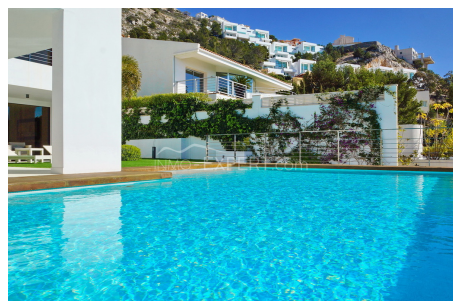

Современная вилла с видом на море. Альтеа Хилс

Аликанте, Альтеа

Продан

🏠 500 м² Площадь 🛋️ 1 Салон 🛏️ 5 Спален 🚿 4 Ванные

€ 895,000

ID1/1748

Описание

Современная двухэтажная вилла, построенная на склоне горы Vernia в элитной урбанизации города – Альтае Хиллс. Район с круглосуточной частной охраной.

Построена на земельном участке размером 796 м².

На участке сад, не требующий большого ухода, бассейн, душевая, крытая парковка на 2 машины, апартамент для обслуживающего персонала с отдельным входом.

С виллы открывается красивый вид на побережье и горы.

Площадь застройки около 500 м² и распределена на двух уровнях.

Основной уровень: большой салон, совмещенный с кухней, прачечная, основная спальня и ванная комната, кладовка. На этом же уровне крытая терраса со спуском к бассейну. Обращают на себя внимание большие окна, доходящие до потолка. Они позволяют естественному свету проникать во все комнаты в течение дня. Двойная высота потолков в салоне.