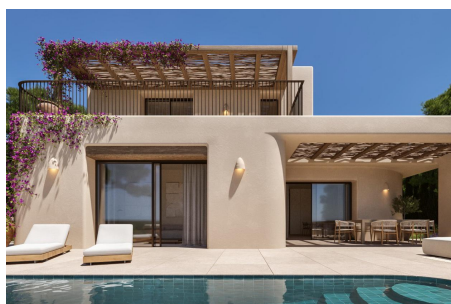

Hermosa Villa Ibicenca · Balcón del Mar

Alicante, Javea

🏠 530 m² Superficie construida 🪑 1 Salon 🛏 4 Dormitorios 🚿 4 Baños

€ 1,985,000

ID1/1008

Descripción

Ubicada en el tranquilo enclave de Balcón al Mar, Villa Thalassa está siendo completamente renovada con los estándares excepcionales de Miralbo Urbana. Esta elegante villa orientada al sur, encaramada en una parcela de 1.000 m², combina el encanto mediterráneo con el refinamiento contemporáneo, ofreciendo una experiencia de vida atemporal y lujosa.

Desde la sala de estar principal, las amplias aberturas de vidrio enmarcan espectaculares vistas al mar y al valle, bañando los interiores con luz natural y conectando a la perfección con las generosas terrazas al aire libre. Arriba, el dormitorio principal se abre a una terraza privada con impresionantes vistas panorámicas que se extienden hasta Ibiza.

La villa ofrecerá cuatro amplios dormitorios, espacios de estar de planta abierta, acabados de alta gama y exteriores bellamente diseñados, que incluyen pérgolas sombreadas, una piscina privada y un exuberante paisaje mediterráneo.

Ubicada a pocos minutos de las playas y calas más pintorescas de Jávea, Villa Thalassa ofrece privacidad, elegancia y serenidad costera.

Finalización prevista para febrero de 2026: se entrega totalmente renovado y listo para disfrutar.