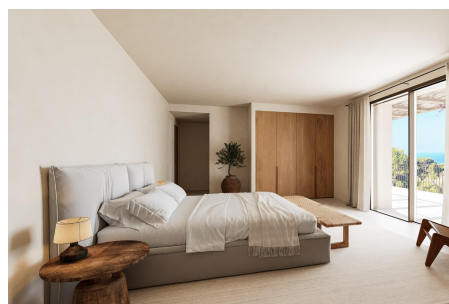

Hermosa Villa Ibicenca · Balcón del Mar

Alicante, Javea

🏠 530 m² Superficie construida 🪑 1 Salon 🛏 4 Dormitorios 🚿 4 Baños

€ 1,985,000

ID1/1008

Descripción

Ubicada en el tranquilo enclave de Balcón al Mar, Villa Thalassa está siendo completamente renovada con los estándares excepcionales de Miralbo Urbana. Esta elegante villa orientada al sur, encaramada en una parcela de 1.000 m², combina el encanto mediterráneo con el refinamiento contemporáneo, ofreciendo una experiencia de vida atemporal y lujosa.

Desde la sala de estar principal, las amplias aberturas de vidrio enmarcan espectaculares vistas al mar y al valle, bañando los interiores con luz natural y conectando a la perfección con las generosas terrazas al aire libre. Arriba, el dormitorio principal se abre a una terraza privada con impresionantes vistas panorámicas que se extienden hasta Ibiza.

La villa ofrecerá cuatro amplios dormitorios, espacios de estar de planta abierta, acabados de alta gama y exteriores bellamente diseñados, que incluyen pérgolas sombreadas, una piscina privada y un exuberante paisaje mediterráneo.

Ubicada a pocos minutos de las playas y calas más pintorescas de Jávea, Villa Thalassa ofrece privacidad, elegancia y serenidad costera.

Finalización prevista para febrero de 2026: se entrega totalmente renovado y listo para disfrutar.